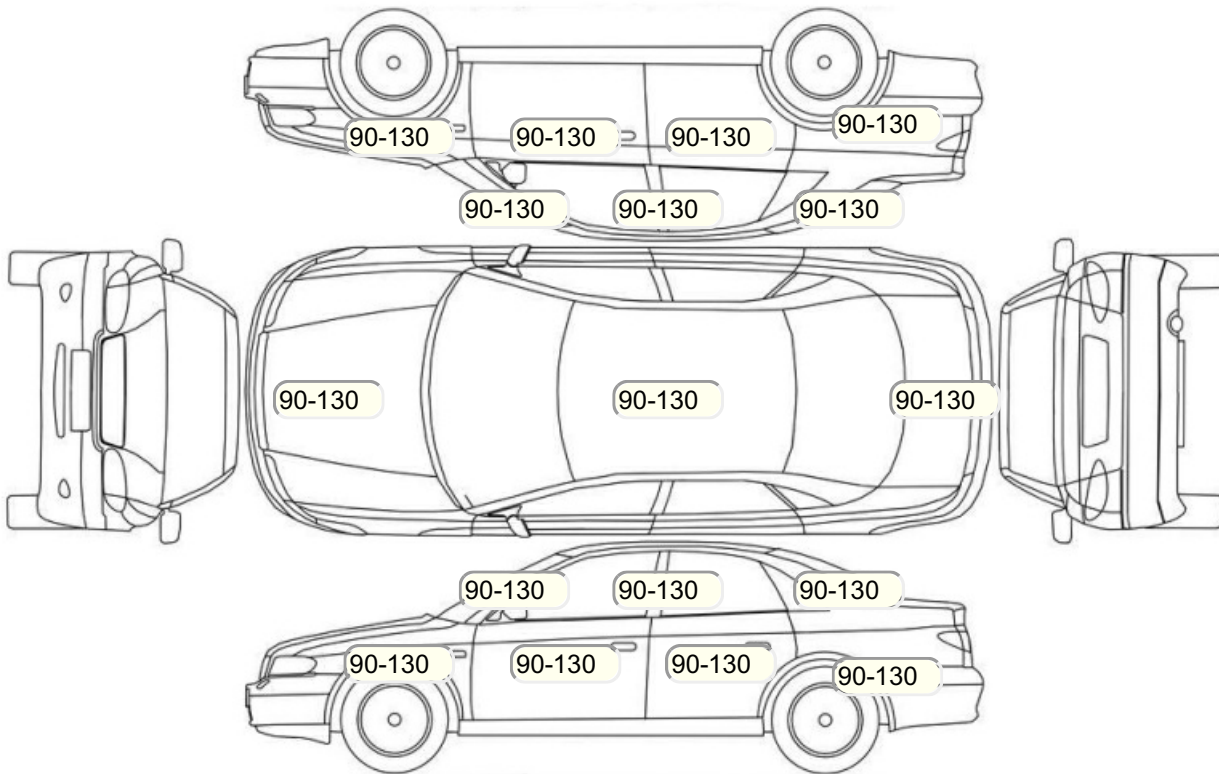

## Акт осмотра автомобиля

г. Москва

13.09.2024

Марка	Toyota	Модель	Land Cruiser Prado
Год	01/01/2010	Пробег	224984 км
ВИН	JTEBH3FJ00K034488	Цвет	Черный
Двигатель	2982 см / Дизель	Коробка передач	автоматическая коробка
Тип кузова	Внедорожник 5 дв.	Привод	полный привод
ПТС	Оригинал	Кол-во регистраций	2
Кол-во ключей	2	Гарантия до	/Нет
Предварительная оценка		Второй комплект колес/шин	Нет

## Осмотр состояния ЛКП, мкр